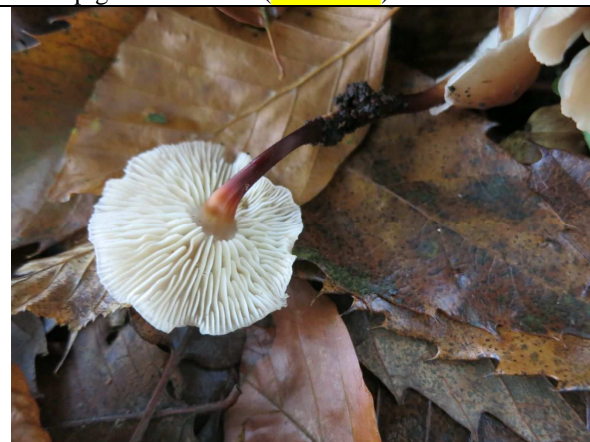

Association l'ECUREUIL
13 rue de Moulins
35150 Piré sur Seiche

02.99.44.41.81

associationecureuil@yahoo.fr

<http://association-ecureuil.jimdo.com/>

Les champignons – 4 octobre 2015

Malgré une météo peu favorable pour les champignons, Patrick ALBER nous a aidés à reconnaître 38 espèces dont 6 découvertes pour le site.

La liste des champignons s'allonge avec à présent 290 espèces recensées.

Champignons recensés (nouveau)

Collybie à pied rouge (*Gymnopus erythropus*)

Amanite phalloïde (*Amanita phalloides*)

Amanite rougissante (*Amanita rubescens*)

Russule bleu-vert (*Russula parazurea*)

Polypore étrange (*Schizophora paradoxa*)

Bolet à chair jaune (*Xerocomus chrysenteron*)

Hébélome croute de pain (*Hebeloma crustuliniforme*)

Hypholoma subericaeum

Inocybe à pied brunissant (*Inocybe lacera*)